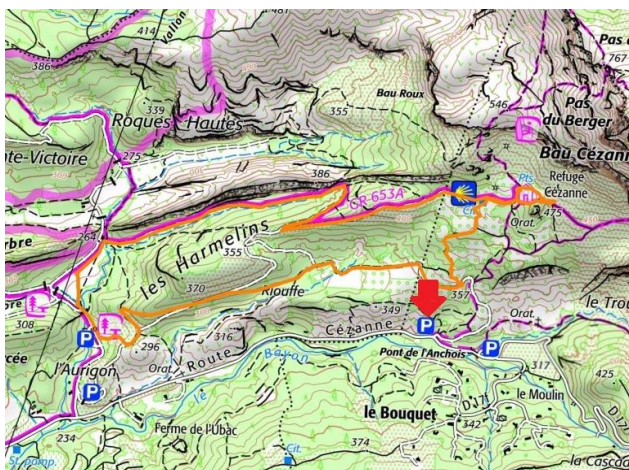

I. VIE EUCHARISTIQUE

Le dimanche : Messe **UNIQUE** à 10h30

1er dimanche (5) à l'église de Beaurecueil. Les autres (12, 19, 26) à l'église du Tholonet

En semaine Adoration Eucharistique : Eglise de Beaurecueil Lundi 9h-10h et jeudi 16h-17h	Messes : 18h15 : mardi-mercredi-vendredi le Tholonet 17h jeudi Beaurecueil 11h samedi 'Messe du marché' à Palette

II. CE MOIS CI

Date	Evènement	Heure et lieu
Jeudi 2	Groupe de lecture 'Je veux voir Dieu'	10h le Tholonet
«	Soirée Blondel avec MJ Coutagne, postulatrice de la cause	20h30-22h le Tholonet
Samedi 4	Présence des Chevaliers du St Sépulcre	11h Palette
Me 15	Conseil pastoral pour relire la visite de l'Archevêque	20h le Tholonet

III. VISITE PASTORALE DE L'ARCHEVEQUE